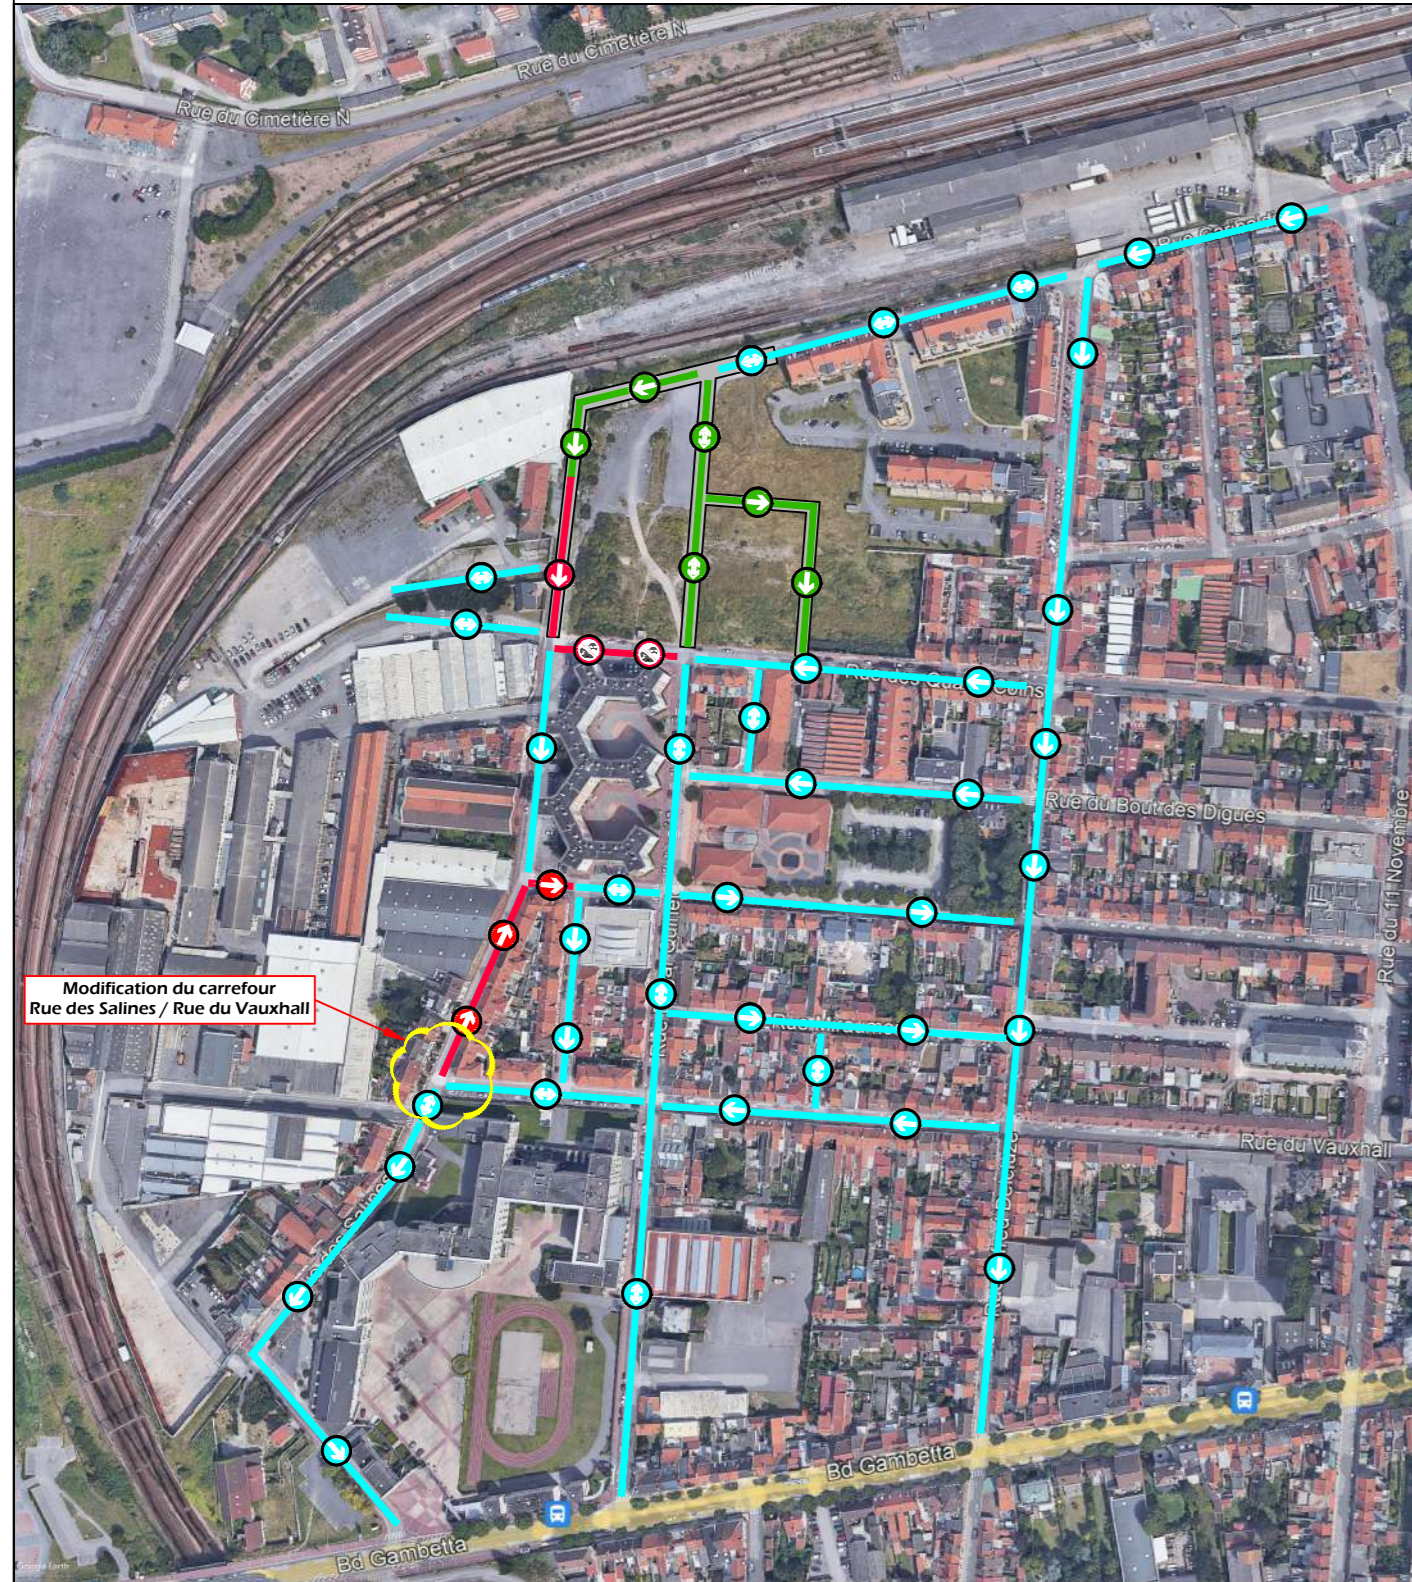

# QUARTIER DU VAUXHALL - REQUALIFICATION DE LA FRICHE DES 4 COINS

PLAN DE CIRCULATION - HYPOTHÈSE 1

PLAN DE CIRCULATION - HYPOTHÈSE 2

PLAN DE CIRCULATION - HYPOTHÈSE 2bis

-  SENS EXISTANTS CONSERVÉS
-  SENS EXISTANTS MODIFIÉS
-  SENS CRÉÉS