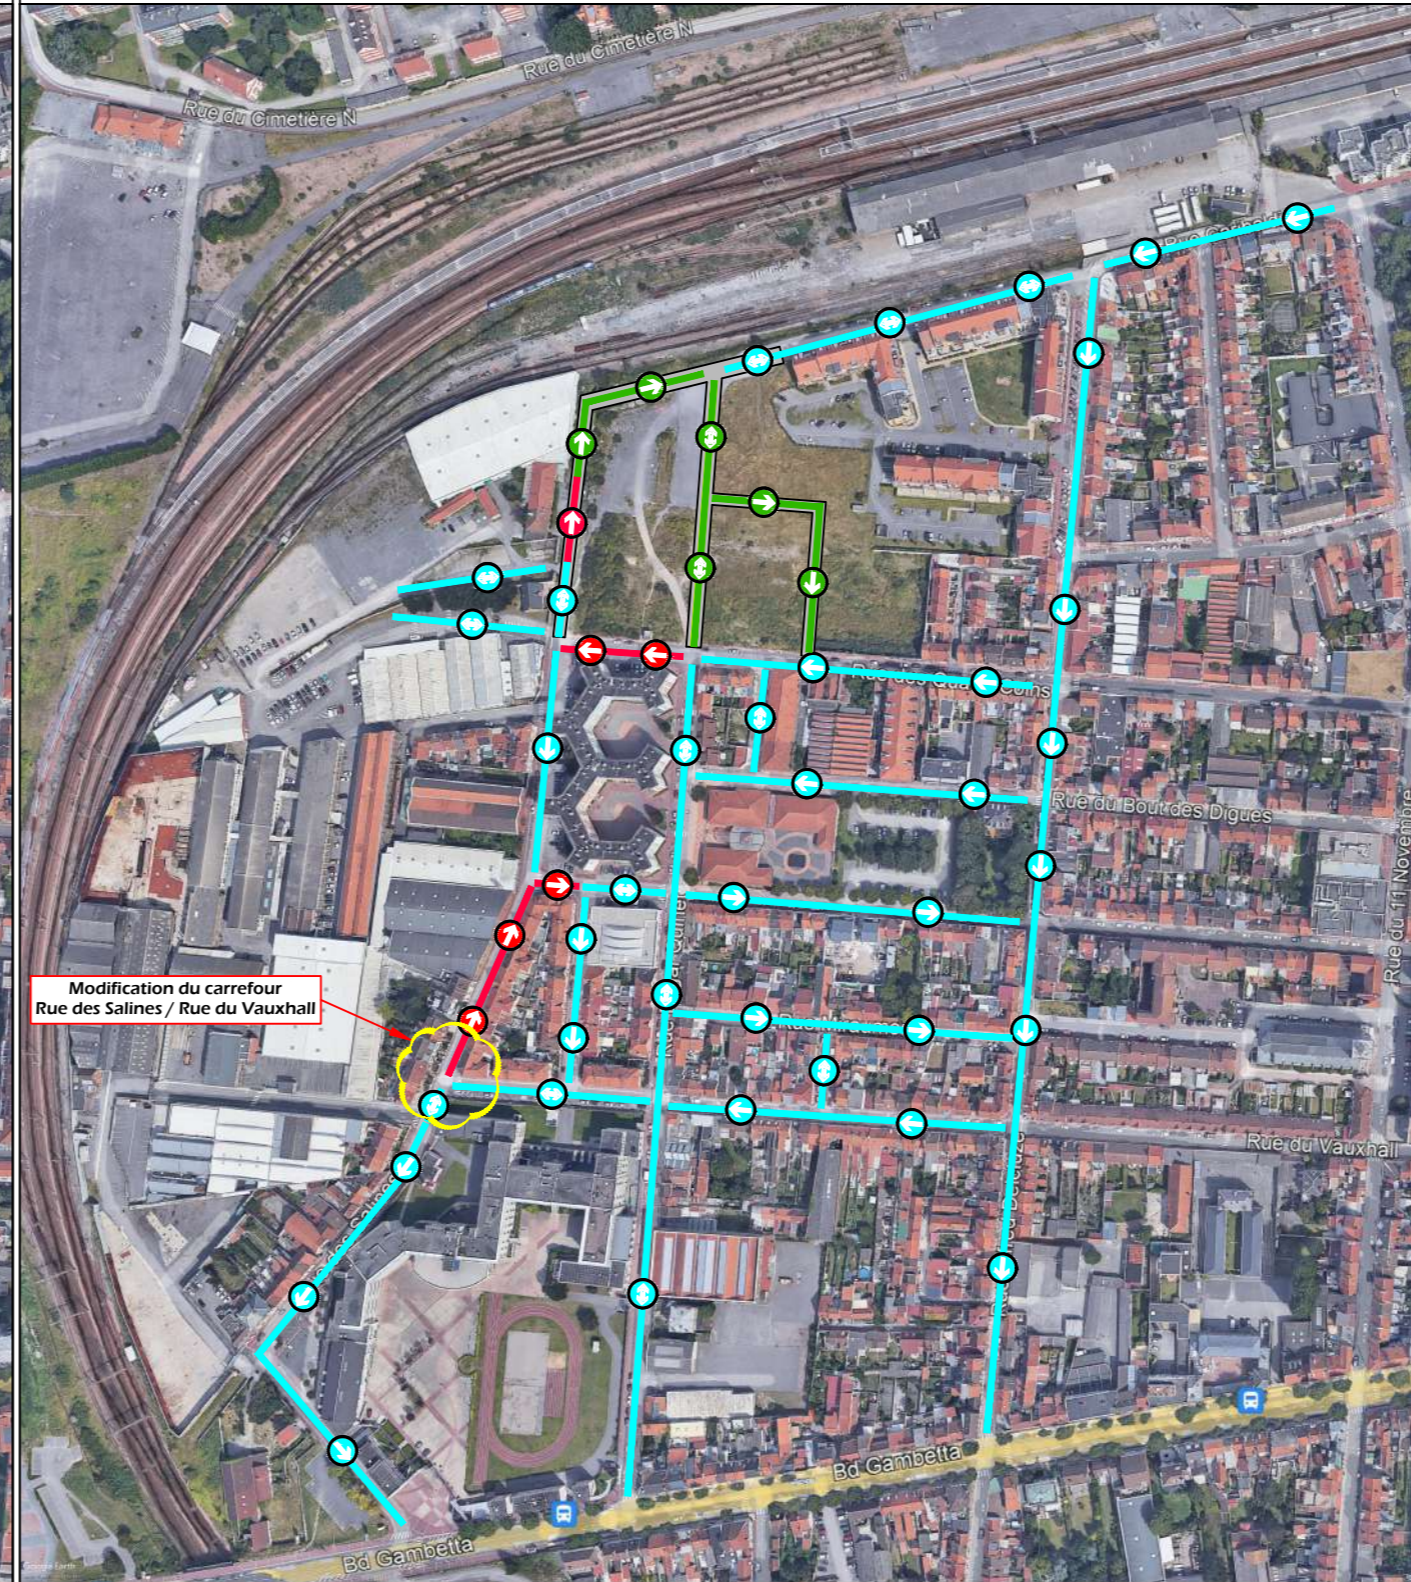

# QUARTIER DU VAUXHALL - REQUALIFICATION DE LA FRICHE DES 4 COINS

PLAN DE CIRCULATION - HYPOTHÈSE 1

PLAN DE CIRCULATION - HYPOTHÈSE 2

PLAN DE CIRCULATION - HYPOTHÈSE 2bis

-  SENS EXISTANTS CONSERVÉS
-  SENS EXISTANTS MODIFIÉS
-  SENS CRÉÉS