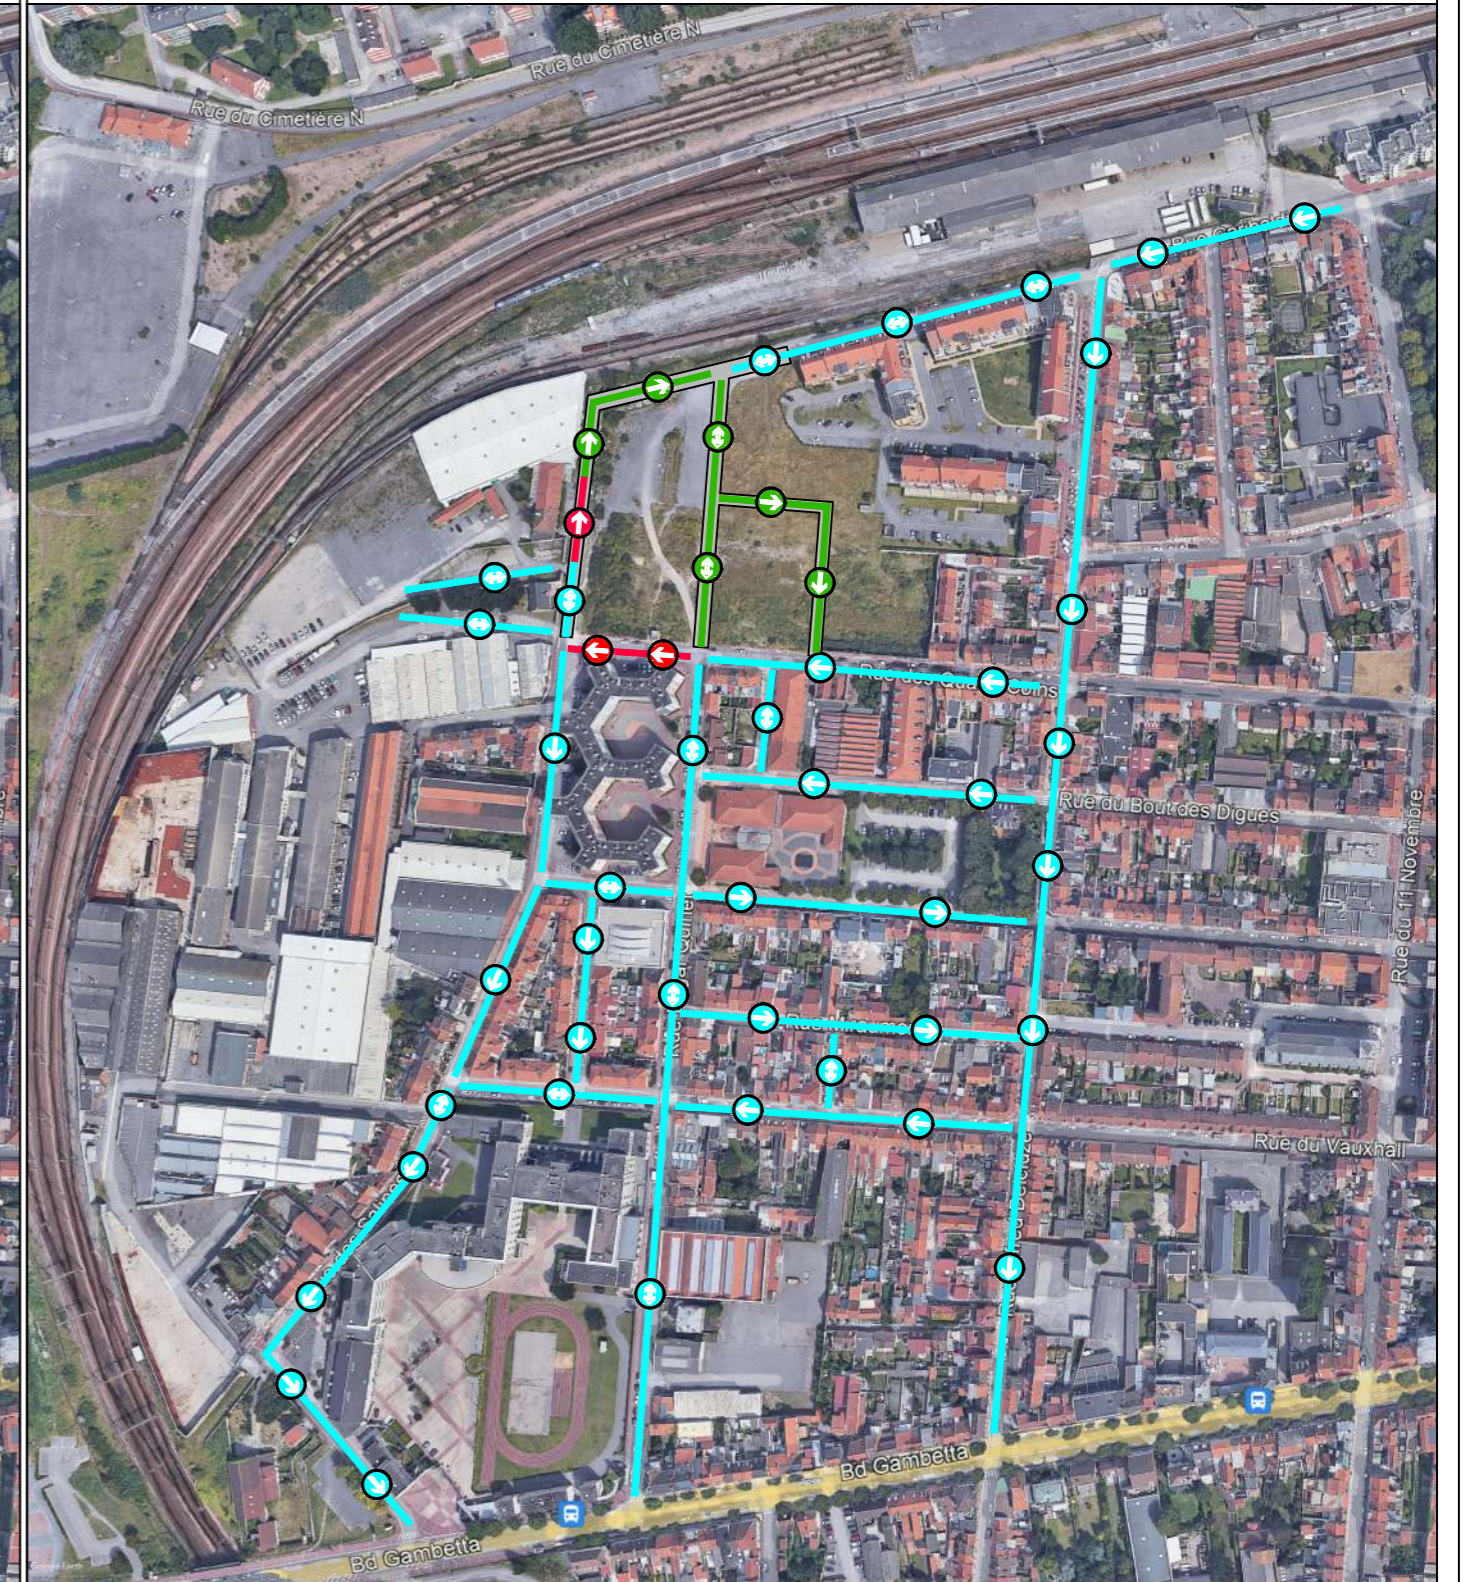

# QUARTIER DU VAUXHALL - REQUALIFICATION DE LA FRICHE DES 4 COINS

PLAN DE CIRCULATION - HYPOTHÈSE 1

PLAN DE CIRCULATION - HYPOTHÈSE 2

PLAN DE CIRCULATION - HYPOTHÈSE 2bis

-  SENS EXISTANTS CONSERVÉS
-  SENS EXISTANTS MODIFIÉS
-  SENS CRÉÉS